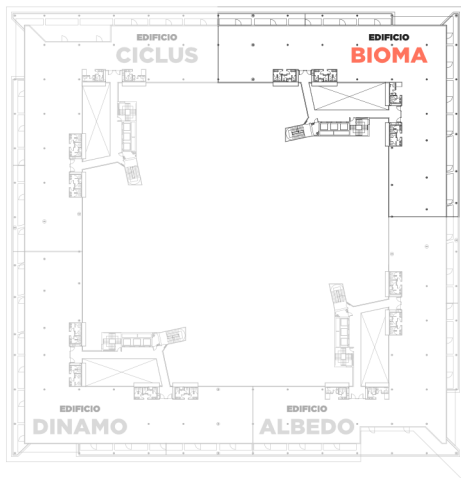

EDIFICIO **ALBEDO** | 1.510,31 m²

EDIFICIO **BIOMA** | 1.503 m²

EDIFICIO **CICLUS** | 1.511 m²

EDIFICIO **DINAMO** | 1.507,42 m²

EDIFICIO **BIOMA** | **Planta Séxta**
Superficie construida: 1.503 m²