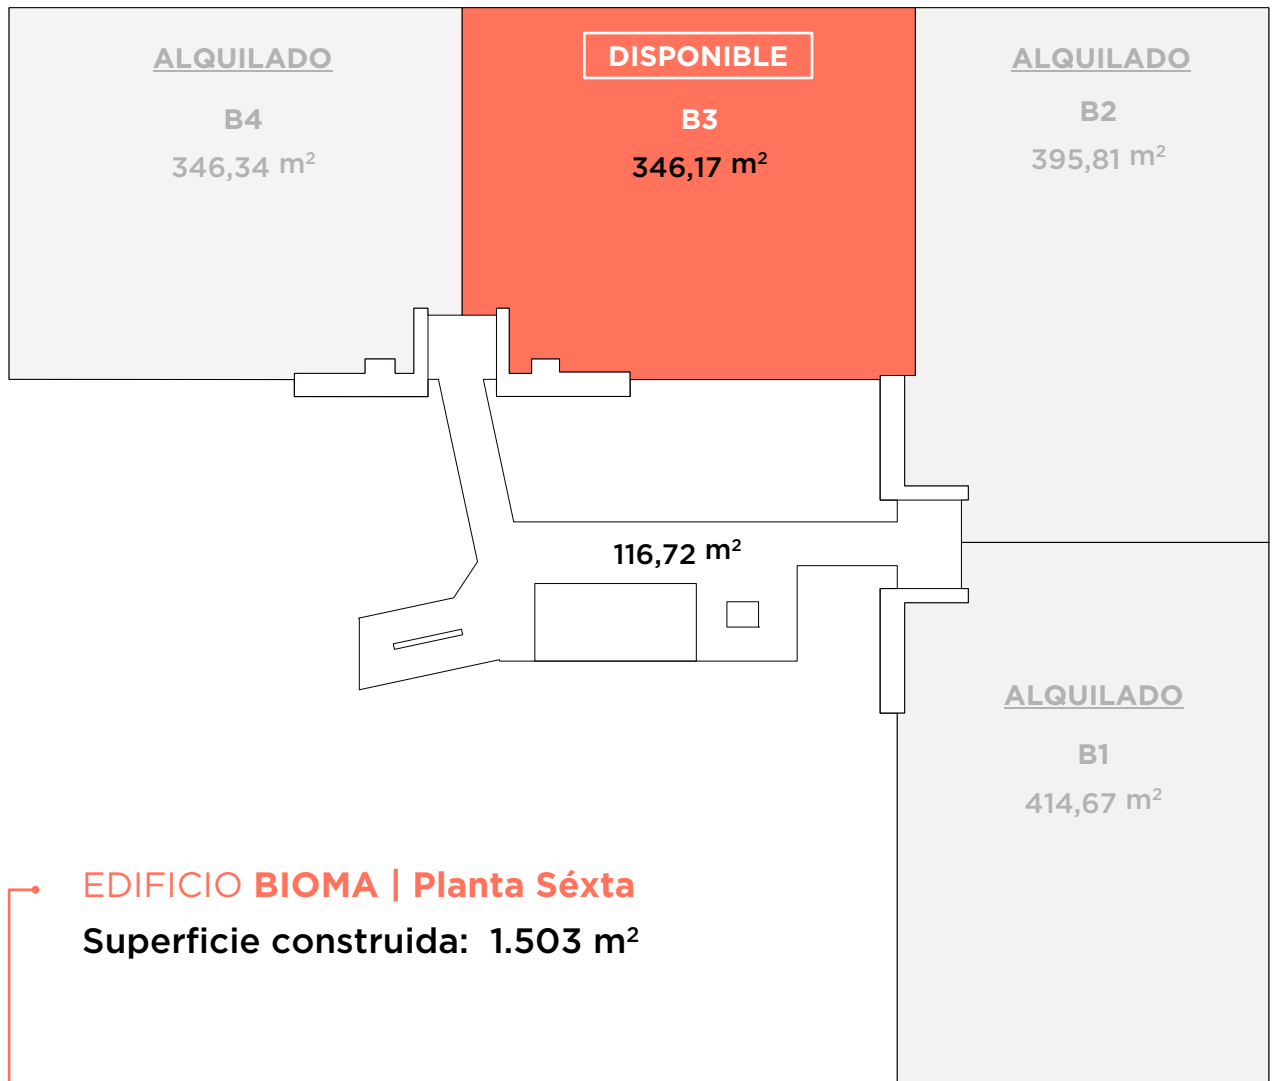

EDIFICIO **ALBEDO** | 1.510,31 m²

EDIFICIO **BIOMA** | 1.503 m²

EDIFICIO **CICLUS** | 1.511 m²

EDIFICIO **DINAMO** | 1.507,42 m²

EDIFICIO **BIOMA** | **Planta Séxta**
Superficie construida: 1.503 m²