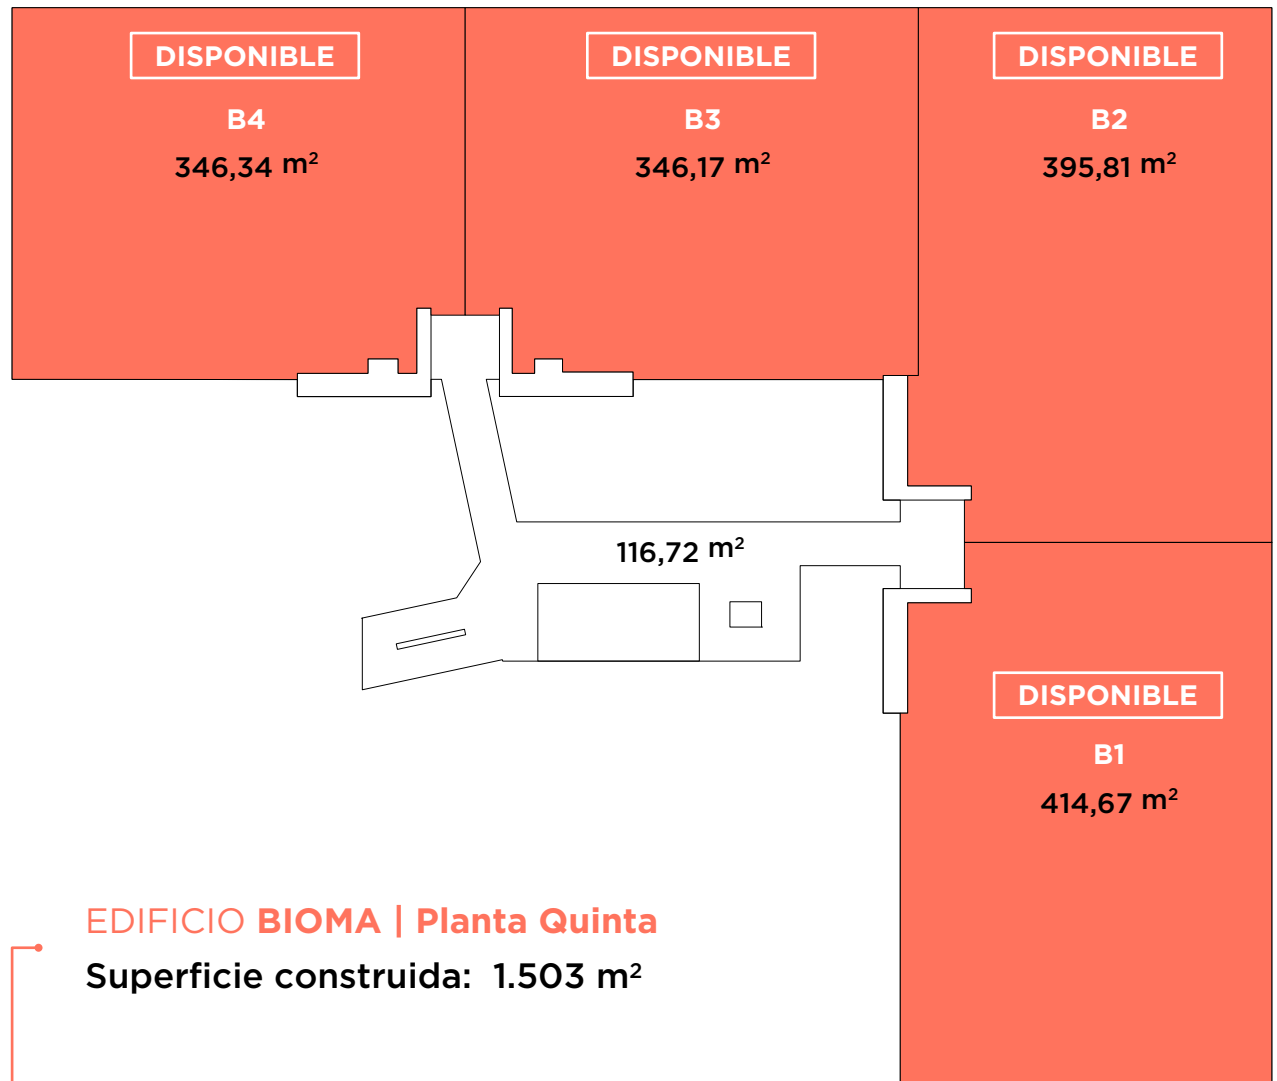

EDIFICIO **ALBEDO** | 1.510,31 m²

EDIFICIO **BIOMA** | 1.503 m²

EDIFICIO **CICLUS** | 1.511 m²

EDIFICIO **DINAMO** | 1.507,42 m²

EDIFICIO **BIOMA** | **Planta Quinta**

Superficie construida: 1.503 m²