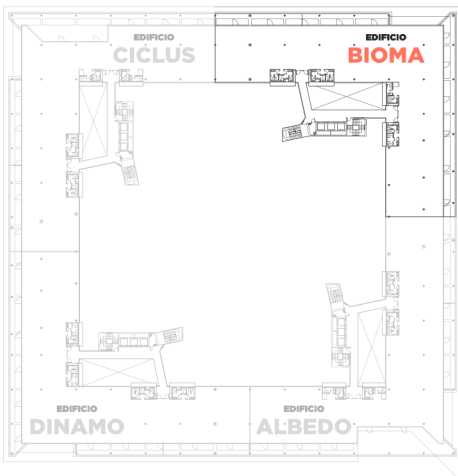

EDIFICIO **ALBEDO** | 1.510,31 m²

EDIFICIO **BIOMA** | 1.503 m²

EDIFICIO **CICLUS** | 1.511 m²

EDIFICIO **DINAMO** | 1.507,42 m²

EDIFICIO **BIOMA** | **Planta Quinta**

Superficie construida: 1.503 m²