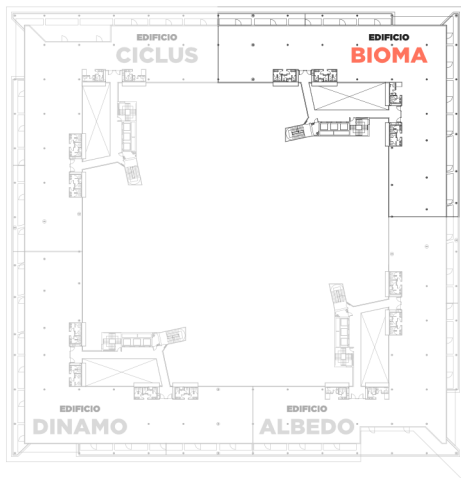

EDIFICIO **ALBEDO** | 1.412,36 m²

EDIFICIO **BIOMA** | 1.232 m²

EDIFICIO **CICLUS** | 1.416 m²

EDIFICIO **DINAMO** | 1.236,34 m²

EDIFICIO **BIOMA** | Planta Cuarta

Superficie construida: 1.232 m²