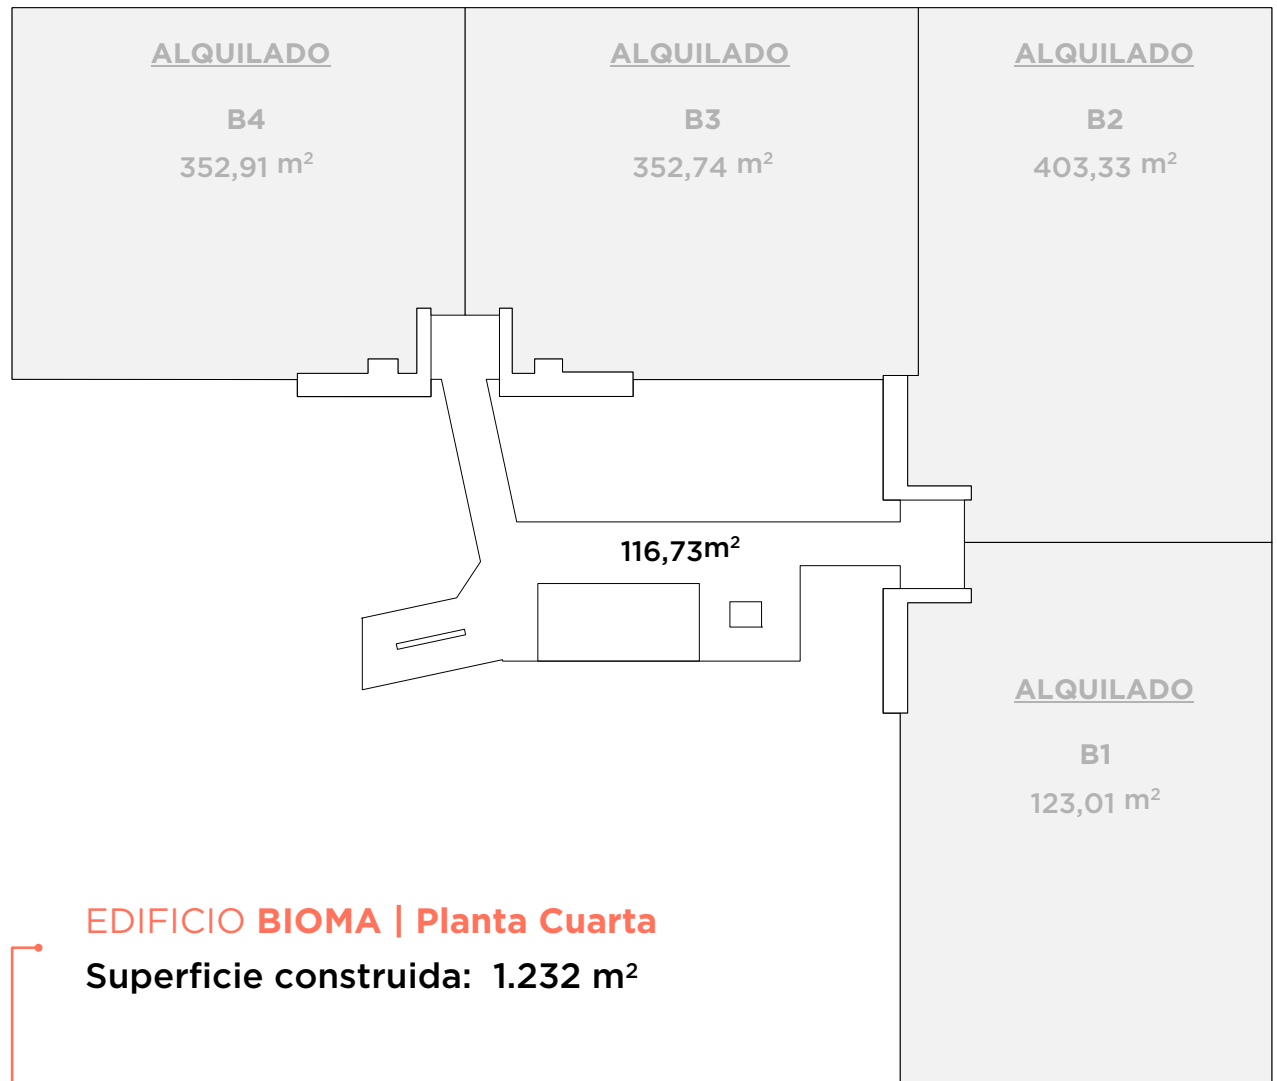

EDIFICIO **ALBEDO** | 1.412,36 m²

EDIFICIO **BIOMA** | 1.232 m²

EDIFICIO **CICLUS** | 1.416 m²

EDIFICIO **DINAMO** | 1.236,34 m²

EDIFICIO **BIOMA** | Planta Cuarta

Superficie construida: 1.232 m²