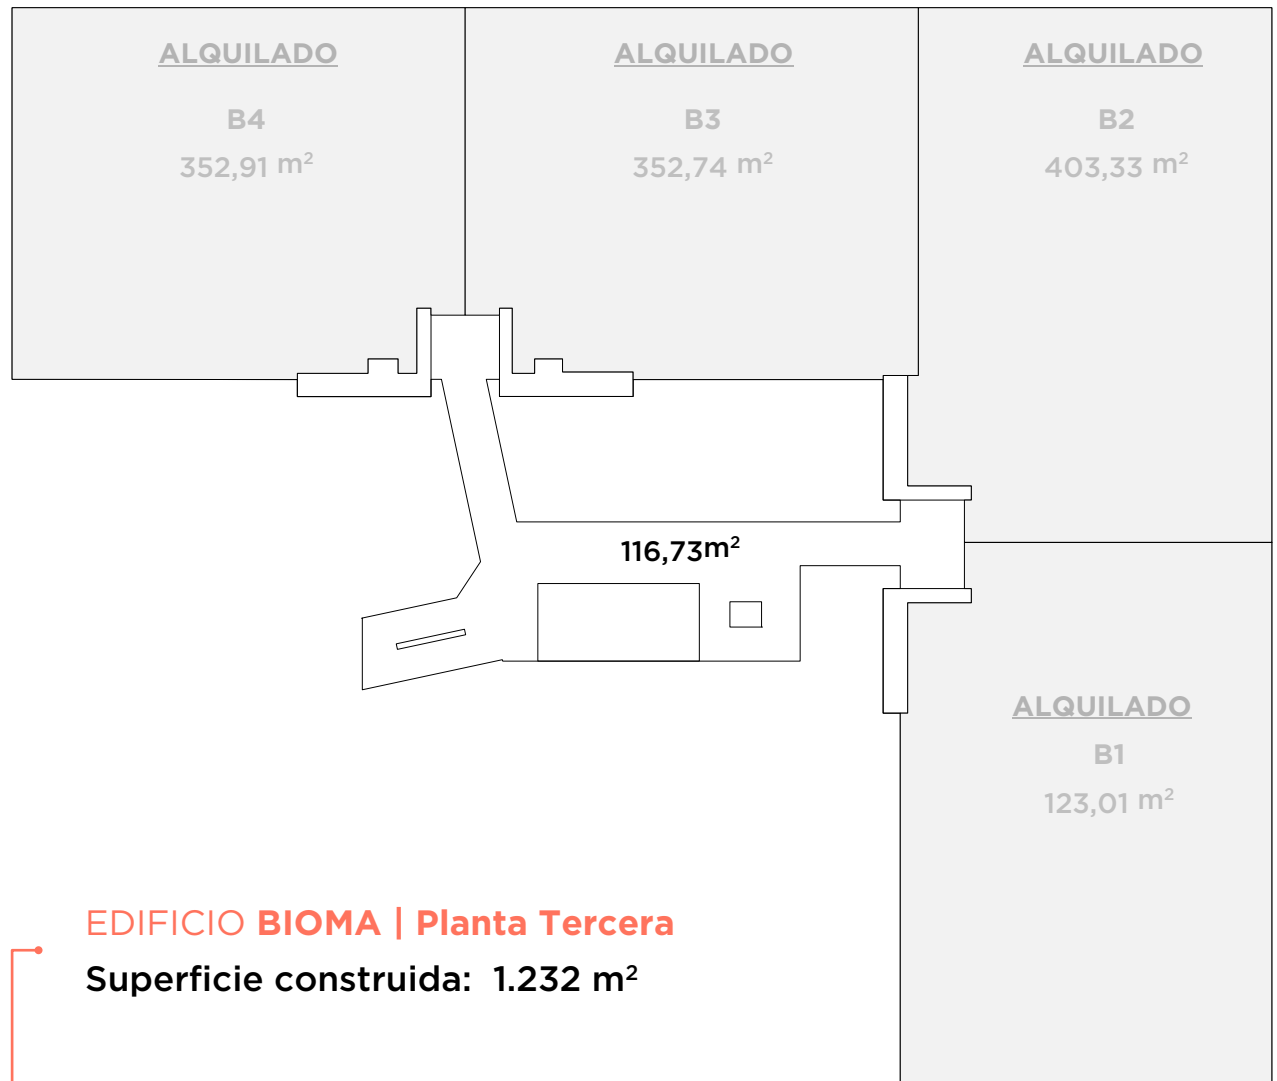

EDIFICIO **ALBEDO** | 1.412,36 m²

EDIFICIO **BIOMA** | 1.232 m²

EDIFICIO **CICLUS** | 1.416 m²

EDIFICIO **DINAMO** | 1.236,34 m²

EDIFICIO **BIOMA** | Planta Tercera

Superficie construida: 1.232 m²