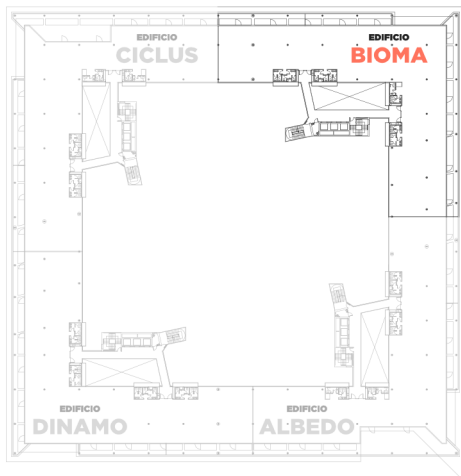

EDIFICIO **ALBEDO** | 1.412,36 m²

EDIFICIO **BIOMA** | 1.232 m²

EDIFICIO **CICLUS** | 1.416 m²

EDIFICIO **DINAMO** | 1.236,34 m²

EDIFICIO **BIOMA** | Planta Tercera

Superficie construida: 1.232 m²