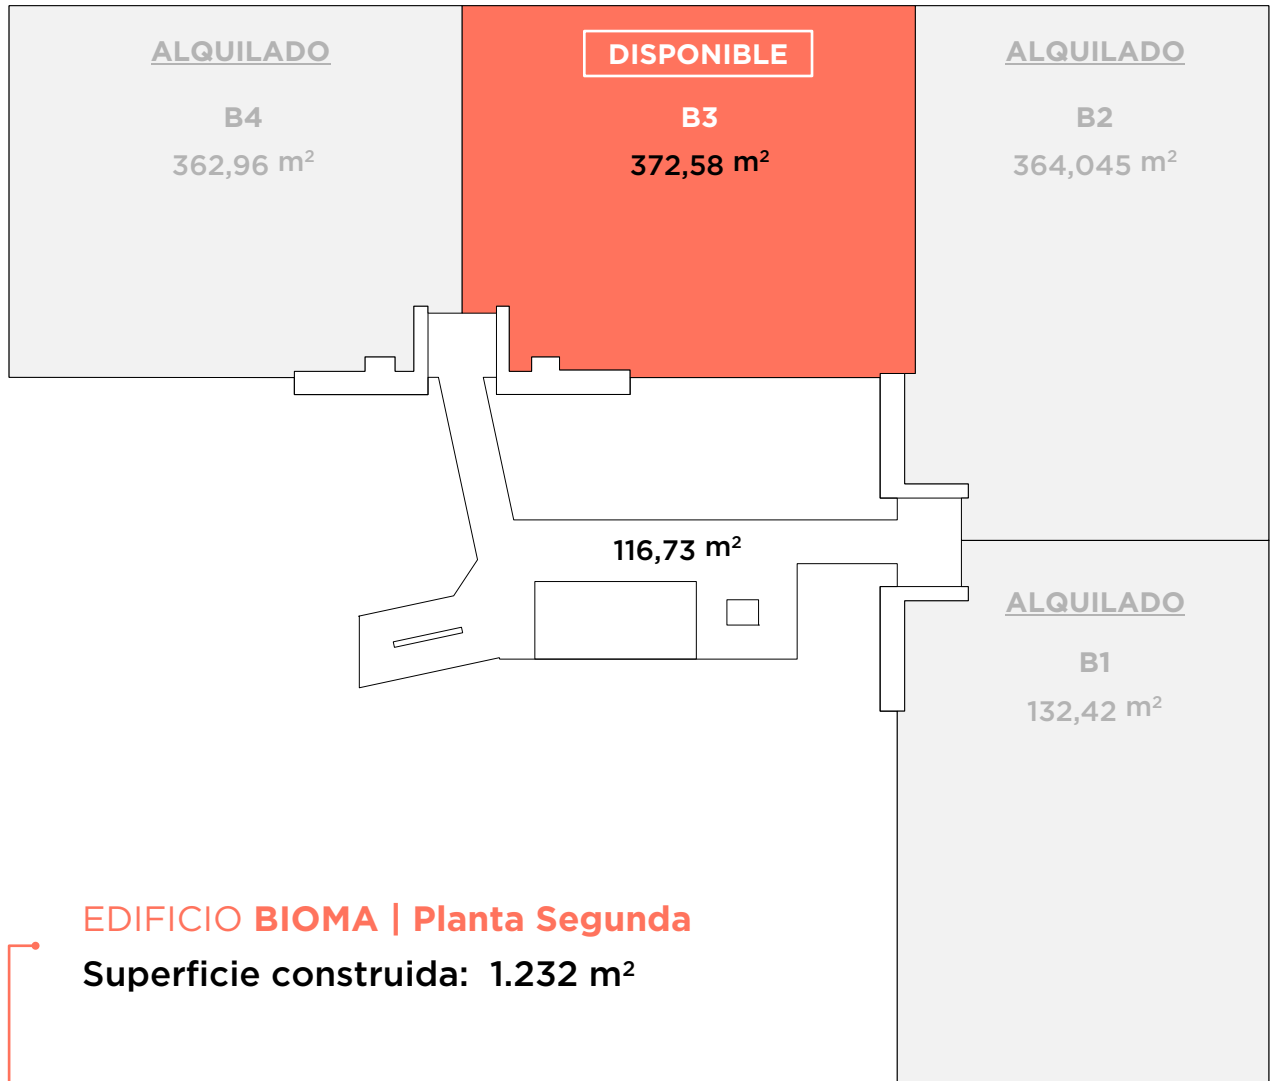

EDIFICIO **ALBEDO** | 1.412,36 m²

EDIFICIO **BIOMA** | 1.232 m²

EDIFICIO **CICLUS** | 1.416 m²

EDIFICIO **DINAMO** | 1.236,34 m²

EDIFICIO **BIOMA** | Planta Segunda

Superficie construida: 1.232 m²