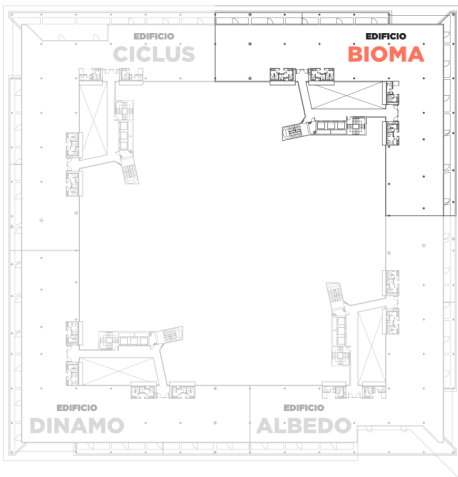

EDIFICIO **ALBEDO** | 1.412,36 m²

EDIFICIO **BIOMA** | 1.232 m²

EDIFICIO **CICLUS** | 1.416 m²

EDIFICIO **DINAMO** | 1.236,34 m²

EDIFICIO **BIOMA** | Planta Segunda

Superficie construida: 1.232 m²