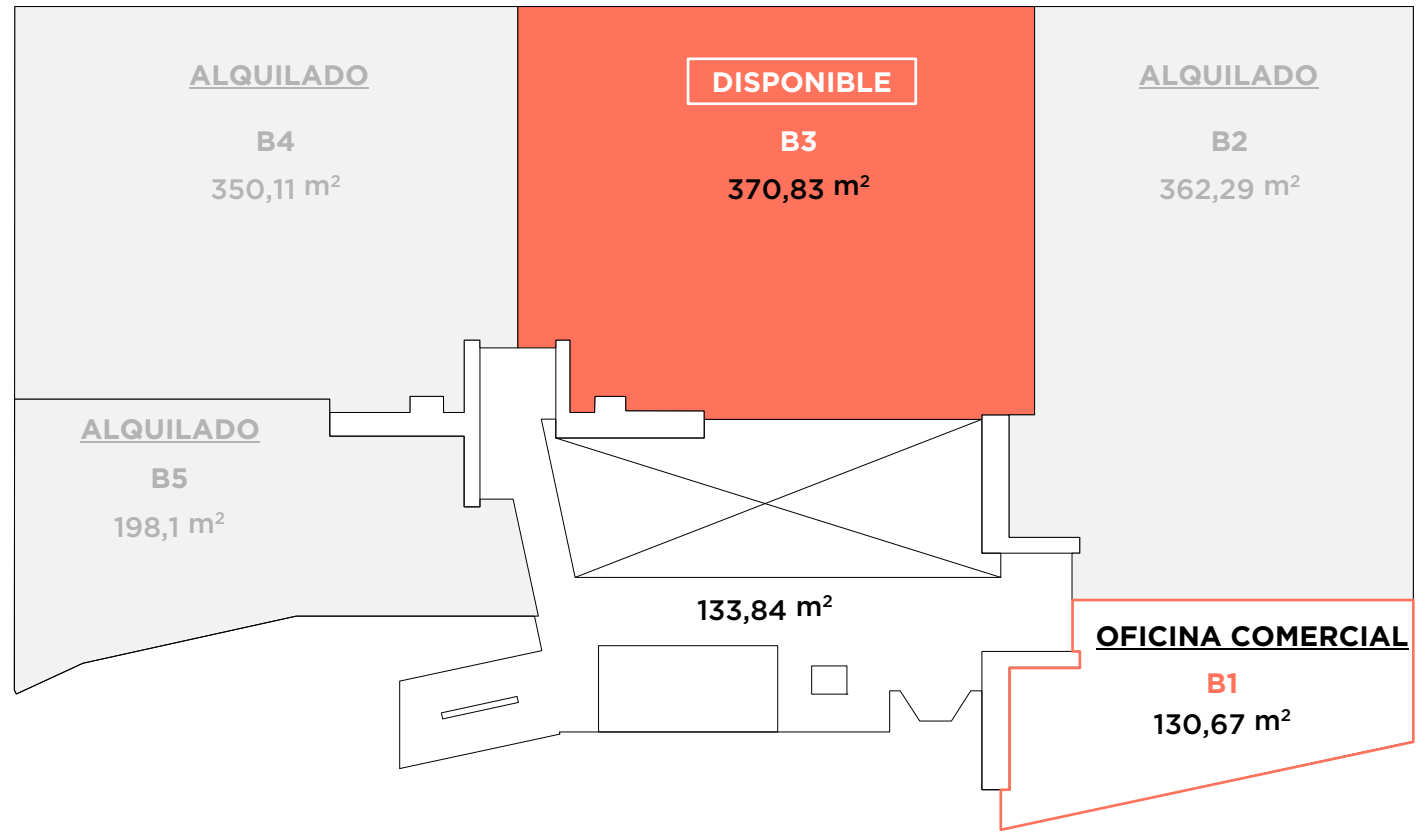

EDIFICIO ALBEDO | 440,02 m²

EDIFICIO BIOMA | 1.412 m²

EDIFICIO CICLUS | 1.559 m²

EDIFICIO DINAMO | 935,66 m²

EDIFICIO BIOMA | Planta Primera

Superficie construida: 1.412 m²