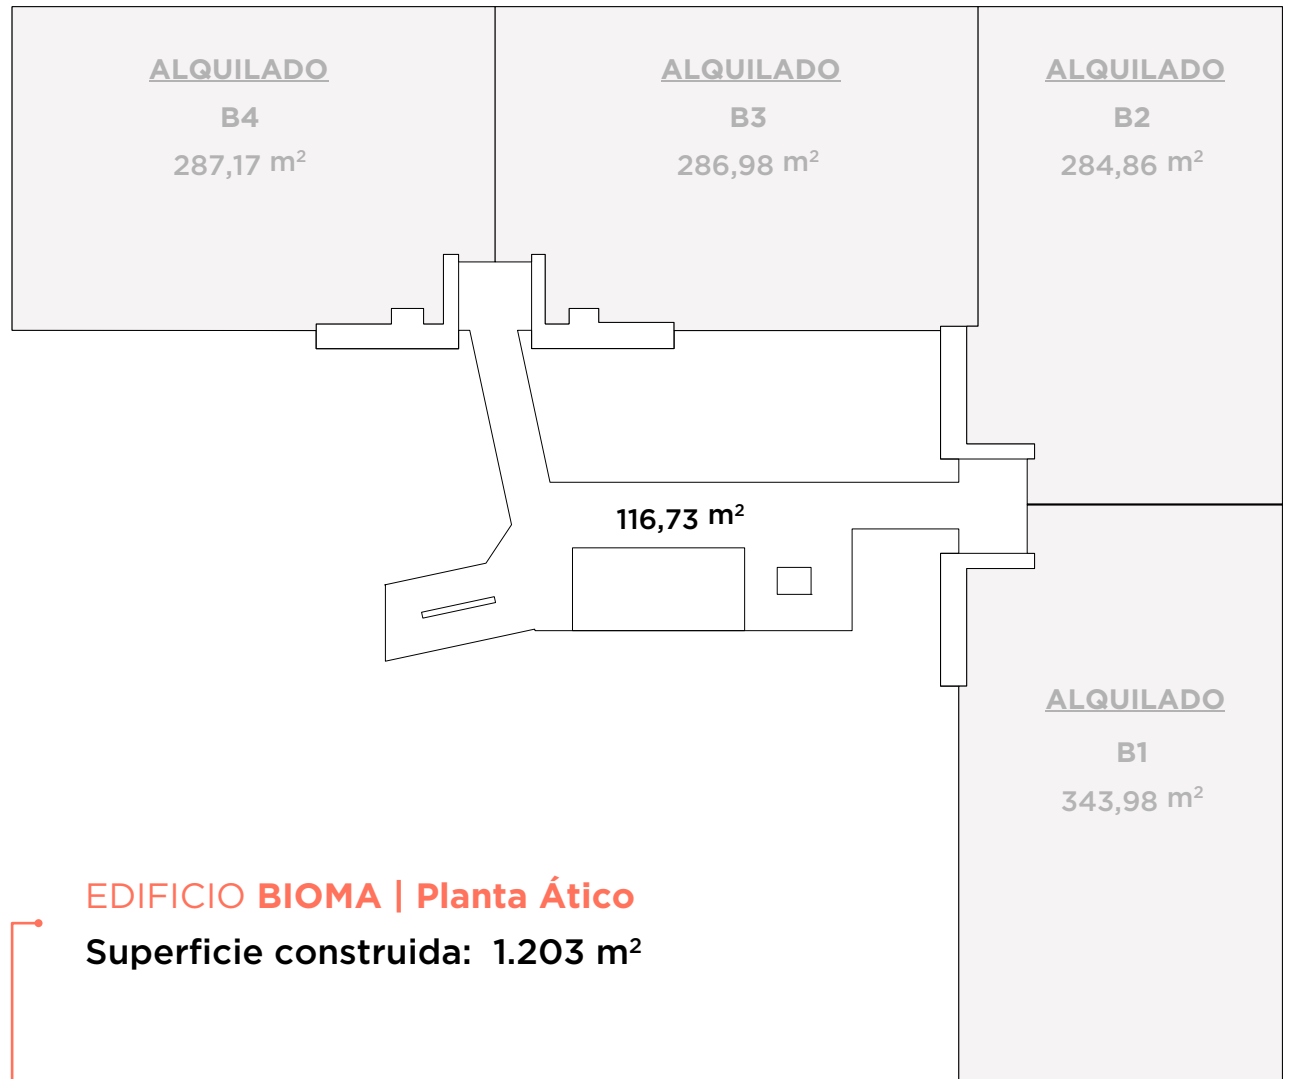

EDIFICIO **ALBEDO** | 1.145,68 m²

EDIFICIO **BIOMA** | 1.203 m²

EDIFICIO **CICLUS** | 1.147 m²

EDIFICIO **DINAMO** | 1.204,80 m²

EDIFICIO **BIOMA** | Planta Ático

Superficie construida: 1.203 m²