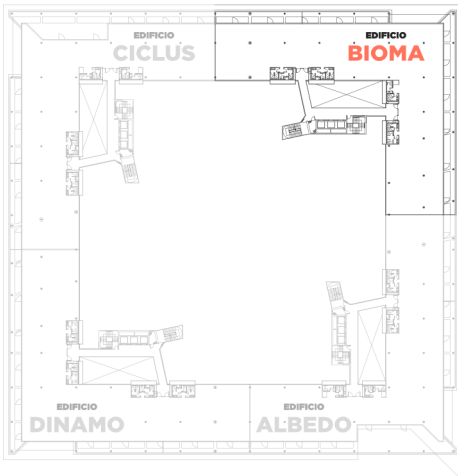

EDIFICIO **ALBEDO** | 1.145,68 m²

EDIFICIO **BIOMA** | 1.203 m²

EDIFICIO **CICLUS** | 1.147 m²

EDIFICIO **DINAMO** | 1.204,80 m²

EDIFICIO **BIOMA** | Planta Ático

Superficie construida: 1.203 m²