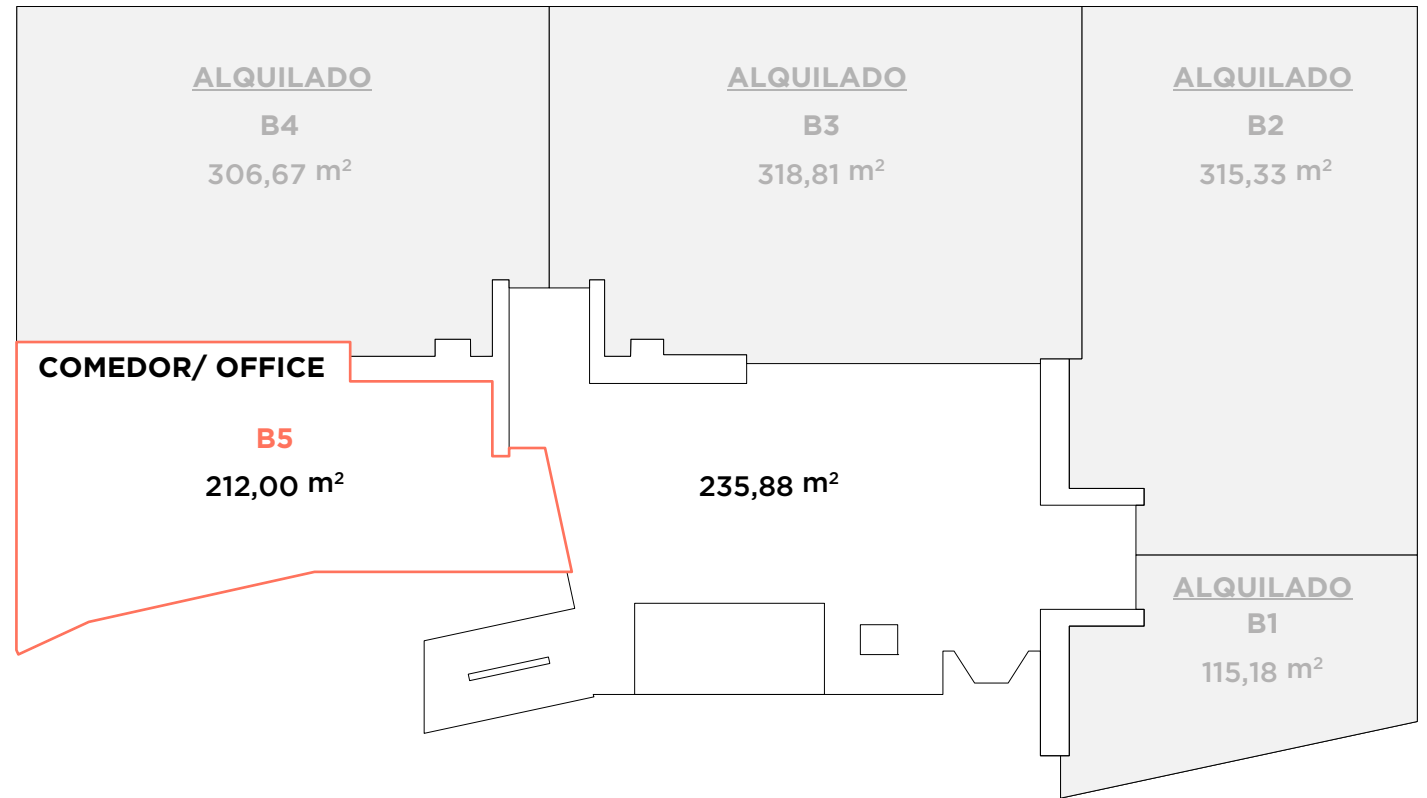

EDIFICIO ALBEDO | 551,98 m²

EDIFICIO BIOMA | 1.268 m²

EDIFICIO CICLUS | 1.520 m²

EDIFICIO DINAMO | 875,42 m²

EDIFICIO BIOMA | Planta Baja

Superficie construida: 1.268 m²