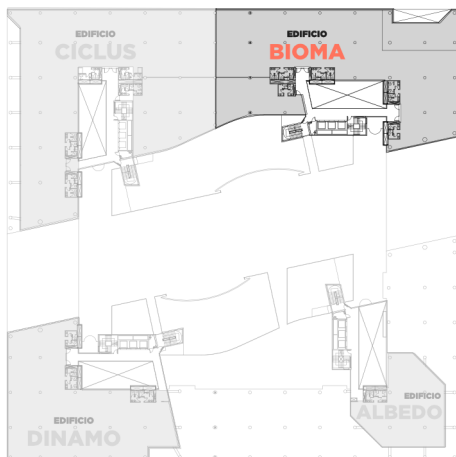

EDIFICIO ALBEDO | 551,98 m²

EDIFICIO BIOMA | 1.268 m²

EDIFICIO CICLUS | 1.520 m²

EDIFICIO DINAMO | 875,42 m²

EDIFICIO BIOMA | Planta Baja

Superficie construida: 1.268 m²