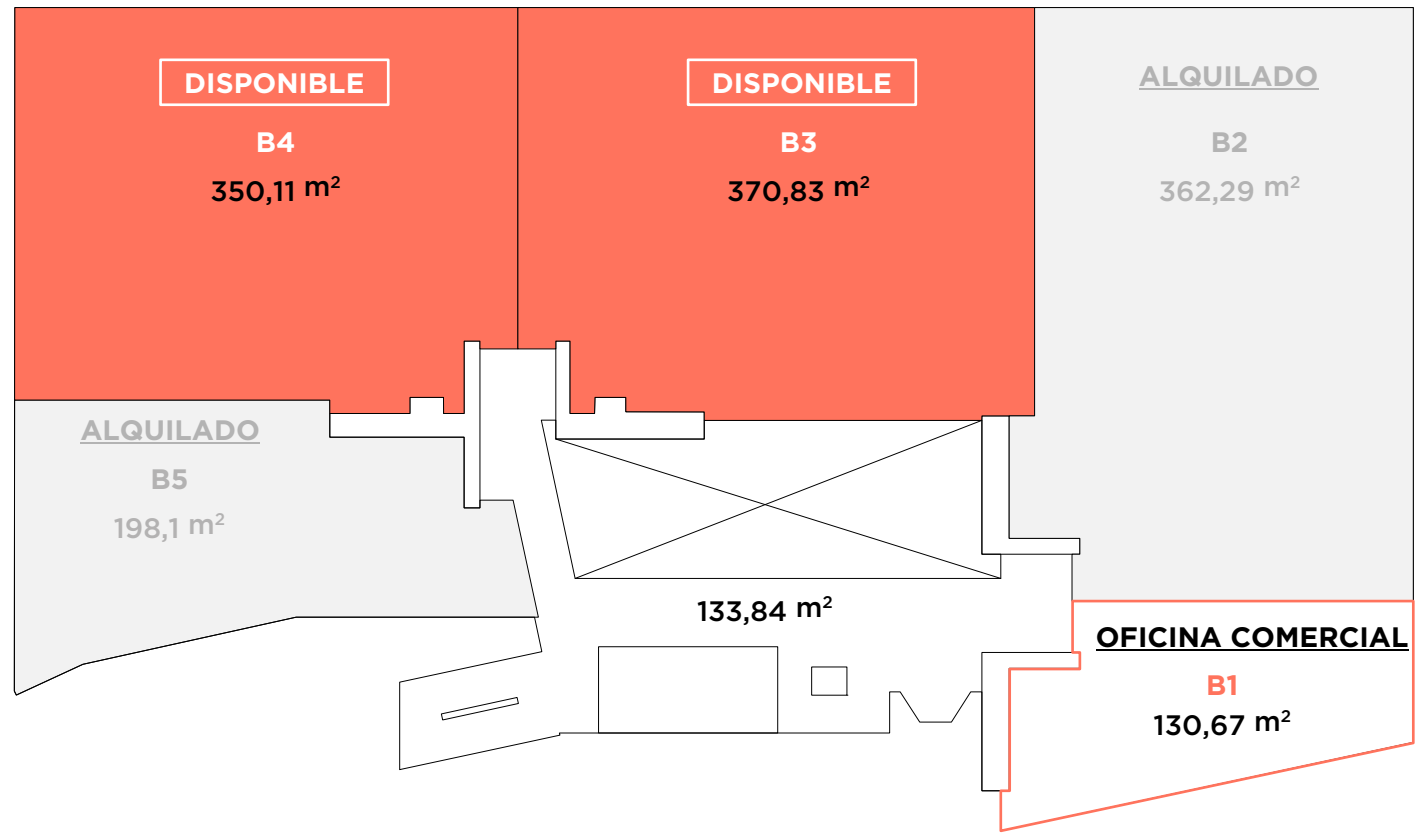

EDIFICIO ALBEDO | 440,02 m²

EDIFICIO BIOMA | 1.412 m²

EDIFICIO CICLUS | 1.559 m²

EDIFICIO DINAMO | 935,66 m²

EDIFICIO BIOMA | Planta Primera

Superficie construida: 1.412 m²