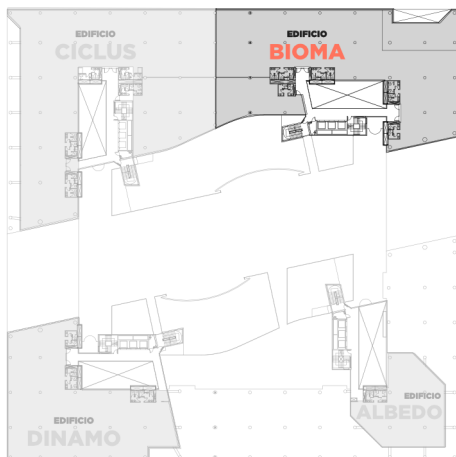

EDIFICIO ALBEDO | 440,02 m²

EDIFICIO BIOMA | 1.412 m²

EDIFICIO CICLUS | 1.559 m²

EDIFICIO DINAMO | 935,66 m²

EDIFICIO BIOMA | Planta Primera

Superficie construida: 1.412 m²