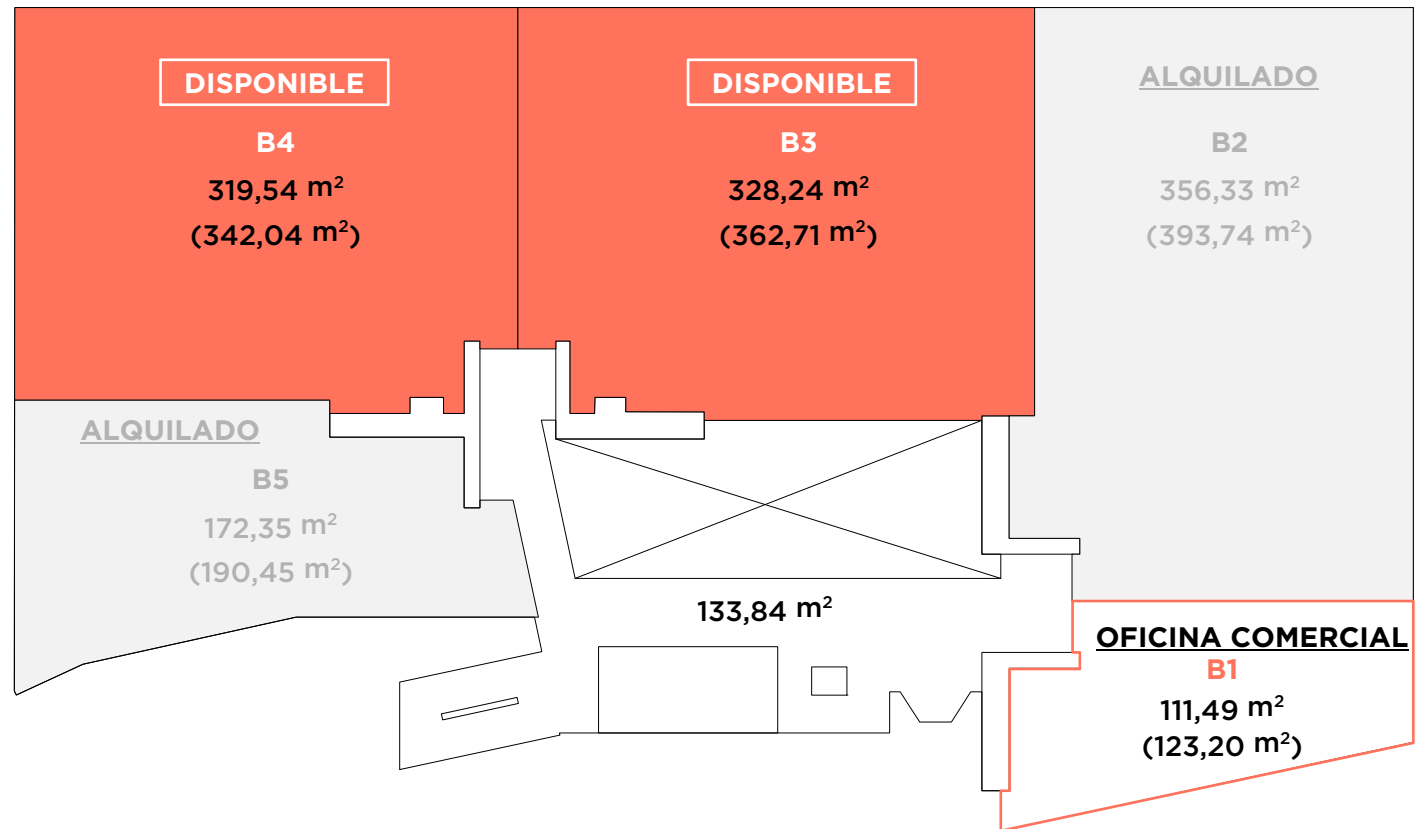

EDIFICIO ALBEDO | 440,02 m²

EDIFICIO BIOMA | 1411,79 m²

EDIFICIO CICLUS | 1558,52 m²

EDIFICIO DINAMO | 935,66 m²

EDIFICIO BIOMA | Planta Primera

Superficie construida: 1.411,79 m²

- Oficinas: 1.277,95 m²
 - Zonas comunes: 133,84 m²
- (0,105 m² / m² de oficina)

* Se refleja entre paréntesis la superficie construida con zonas comunes