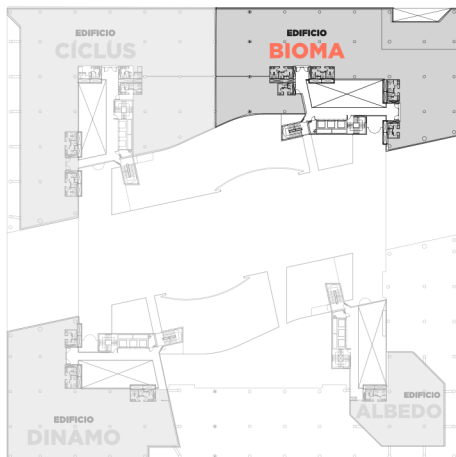

EDIFICIO ALBEDO | 440,02 m²

EDIFICIO BIOMA | 1411,79 m²

EDIFICIO CICLUS | 1558,52 m²

EDIFICIO DINAMO | 935,66 m²

EDIFICIO BIOMA | Planta Primera

Superficie construida: 1.411,79 m²

- Oficinas: 1.277,95 m²
 - Zonas comunes: 133,84 m²
- (0,105 m² / m² de oficina)

* Se refleja entre paréntesis la superficie construida con zonas comunes