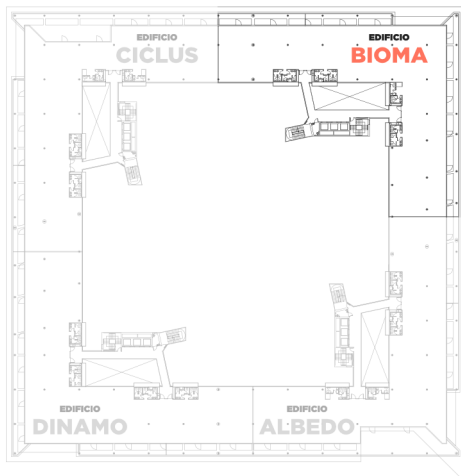

EDIFICIO ALBEDO | 1.412,36 m²

EDIFICIO BIOMA | 1.232,34 m²

EDIFICIO CICLUS | 1.415,85 m²

EDIFICIO DINAMO | 1.236,34 m²

EDIFICIO BIOMA | Planta Cuarta

Superficie construida: 1.232,34 m²

- Oficinas: 1.115,61 m²
- Zonas comunes: 116,73 m²
(0,105 m² / m² de oficina)

* Se refleja entre paréntesis la superficie construida con zonas comunes