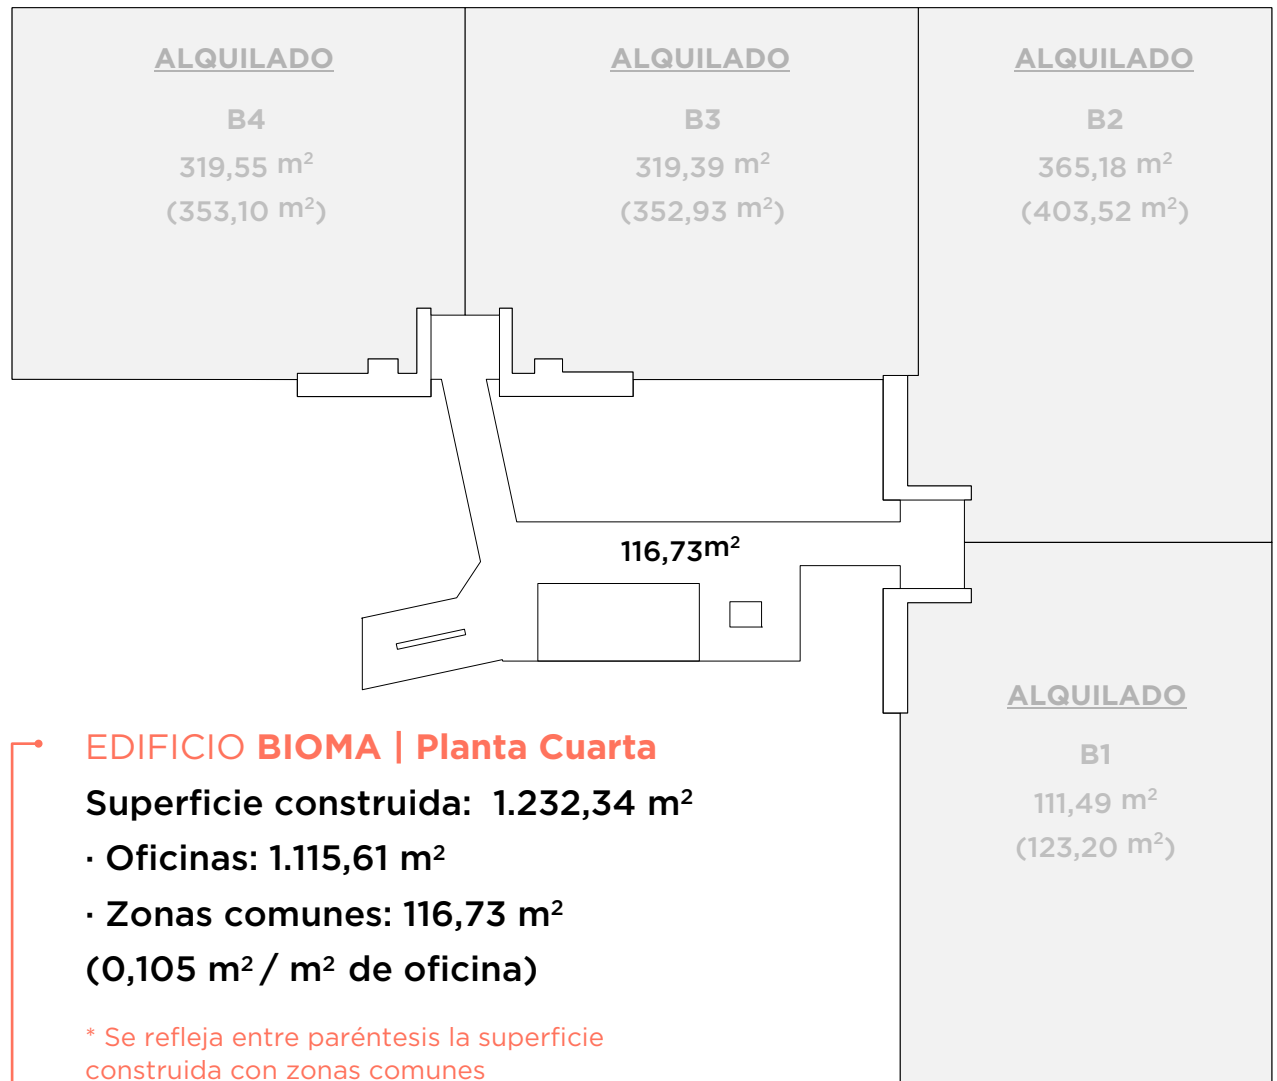

EDIFICIO ALBEDO | 1.412,36 m²

EDIFICIO BIOMA | 1.232,34 m²

EDIFICIO CICLUS | 1.415,85 m²

EDIFICIO DINAMO | 1.236,34 m²

EDIFICIO BIOMA | Planta Cuarta

Superficie construida: 1.232,34 m²

- Oficinas: 1.115,61 m²
- Zonas comunes: 116,73 m²
(0,105 m² / m² de oficina)

* Se refleja entre paréntesis la superficie construida con zonas comunes