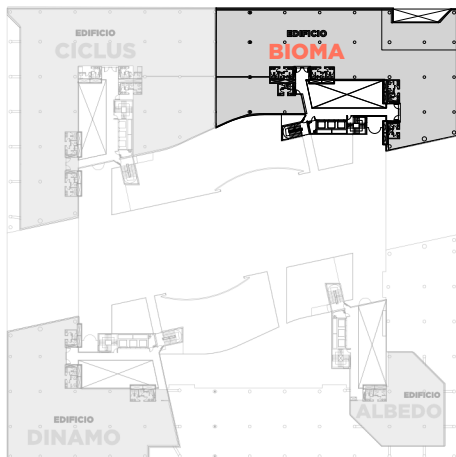

EDIFICIO ALBEDO | 440,02 m²

EDIFICIO BIOMA | 1411,79 m²

EDIFICIO CICLUS | 1558,52 m²

EDIFICIO DINAMO | 935,66 m²

EDIFICIO BIOMA | Planta Primera

Superficie construida: 1.411,79 m²

- Oficinas: 1.277,95 m²
- Zonas comunes: 133,84 m²
(0,105 m² / m² de oficina)

* Se refleja entre paréntesis la superficie construida con zonas comunes