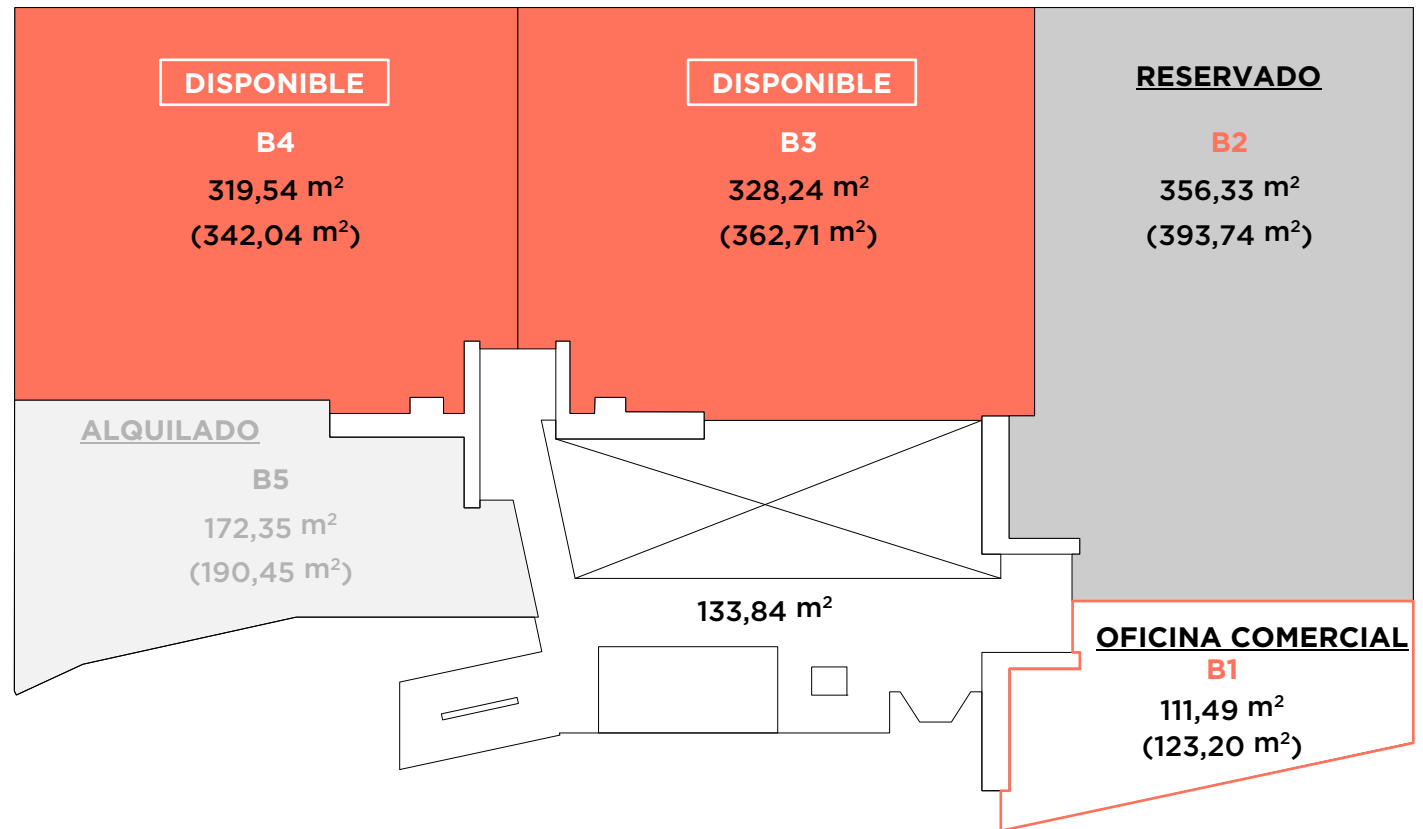

EDIFICIO ALBEDO | 440,02 m²

EDIFICIO BIOMA | 1411,79 m²

EDIFICIO CICLUS | 1558,52 m²

EDIFICIO DINAMO | 935,66 m²

EDIFICIO BIOMA | Planta Primera

Superficie construida: 1.411,79 m²

- Oficinas: 1.277,95 m²
- Zonas comunes: 133,84 m²
(0,105 m² / m² de oficina)

* Se refleja entre paréntesis la superficie construida con zonas comunes