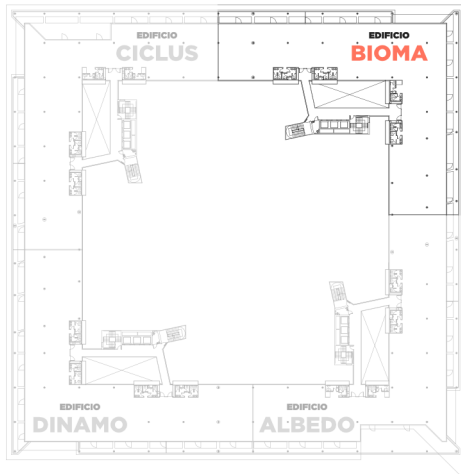

EDIFICIO ALBEDO | 1.412,36 m²

EDIFICIO BIOMA | 1.232,34 m²

EDIFICIO CICLUS | 1.415,85 m²

EDIFICIO DINAMO | 1.236,34 m²

EDIFICIO BIOMA | Planta Tercera

Superficie construida: 1.232,34 m²

- Oficinas: 1.115,61 m²
- Zonas comunes: 116,73 m²
(0,105 m² / m² de oficina)

* Se refleja entre paréntesis la superficie construida con zonas comunes