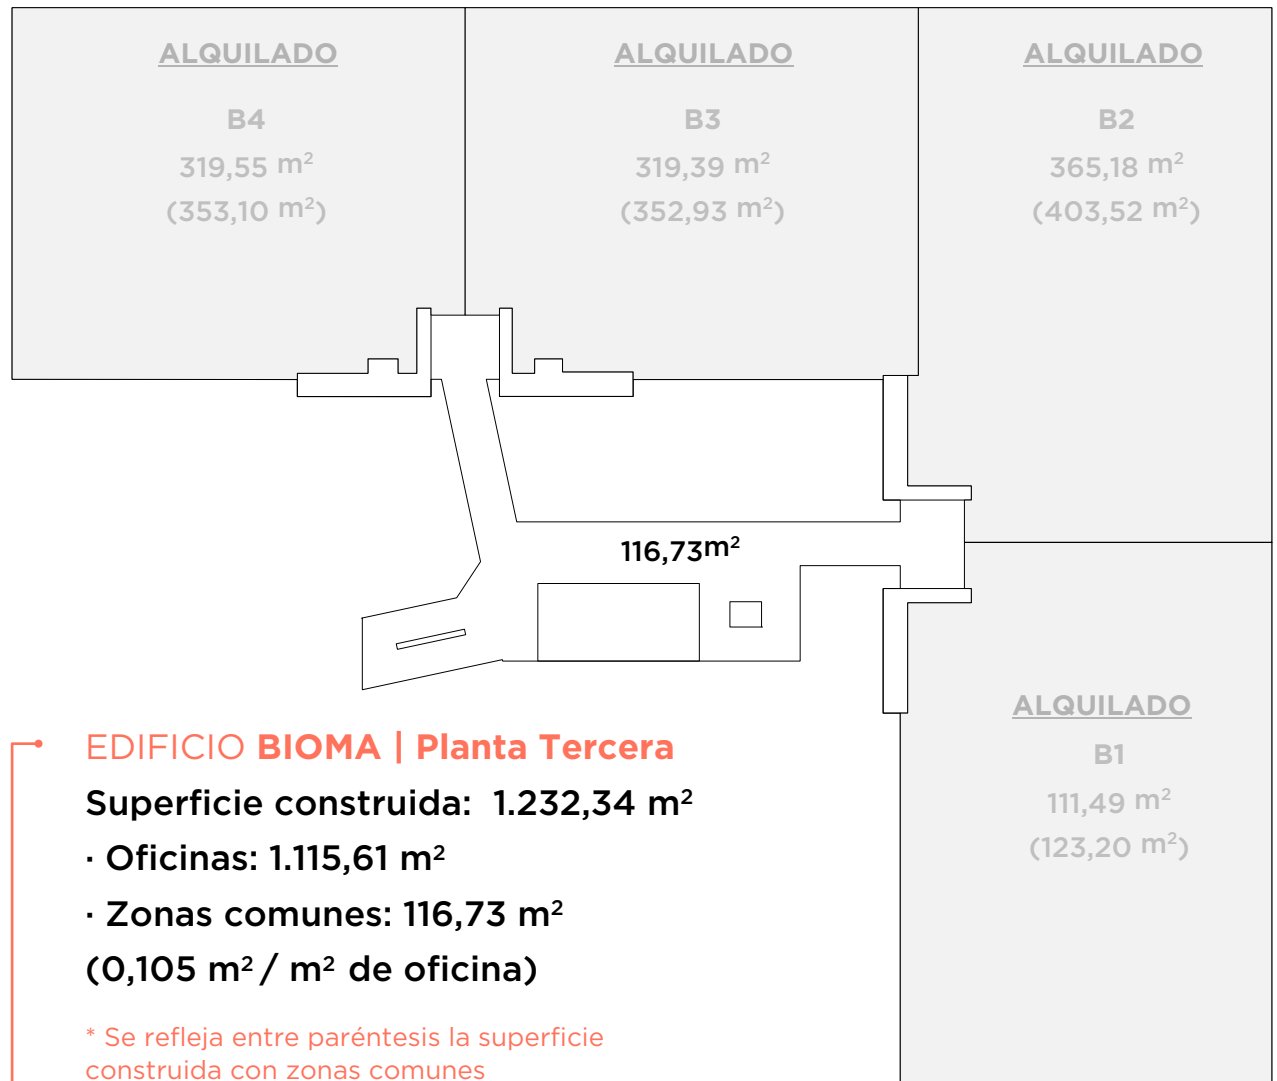

EDIFICIO ALBEDO | 1.412,36 m²

EDIFICIO BIOMA | 1.232,34 m²

EDIFICIO CICLUS | 1.415,85 m²

EDIFICIO DINAMO | 1.236,34 m²

EDIFICIO BIOMA | Planta Tercera

Superficie construida: 1.232,34 m²

- Oficinas: 1.115,61 m²
- Zonas comunes: 116,73 m²
(0,105 m² / m² de oficina)

* Se refleja entre paréntesis la superficie construida con zonas comunes