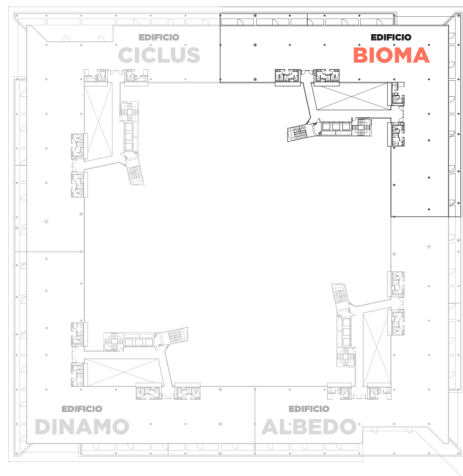

EDIFICIO ALBEDO | 1.510,31 m²

EDIFICIO BIOMA | 1.503,42 m²

EDIFICIO CICLUS | 1.511,36 m²

EDIFICIO DINAMO | 1.507,42 m²

EDIFICIO BIOMA | Planta Quinta

Superficie construida: 1.503,42 m²

- Oficinas: 1.386,70 m²
- Zonas comunes: 116,72 m²
(0,084 m² / m² de oficina)

* Se refleja entre paréntesis la superficie construida con zonas comunes