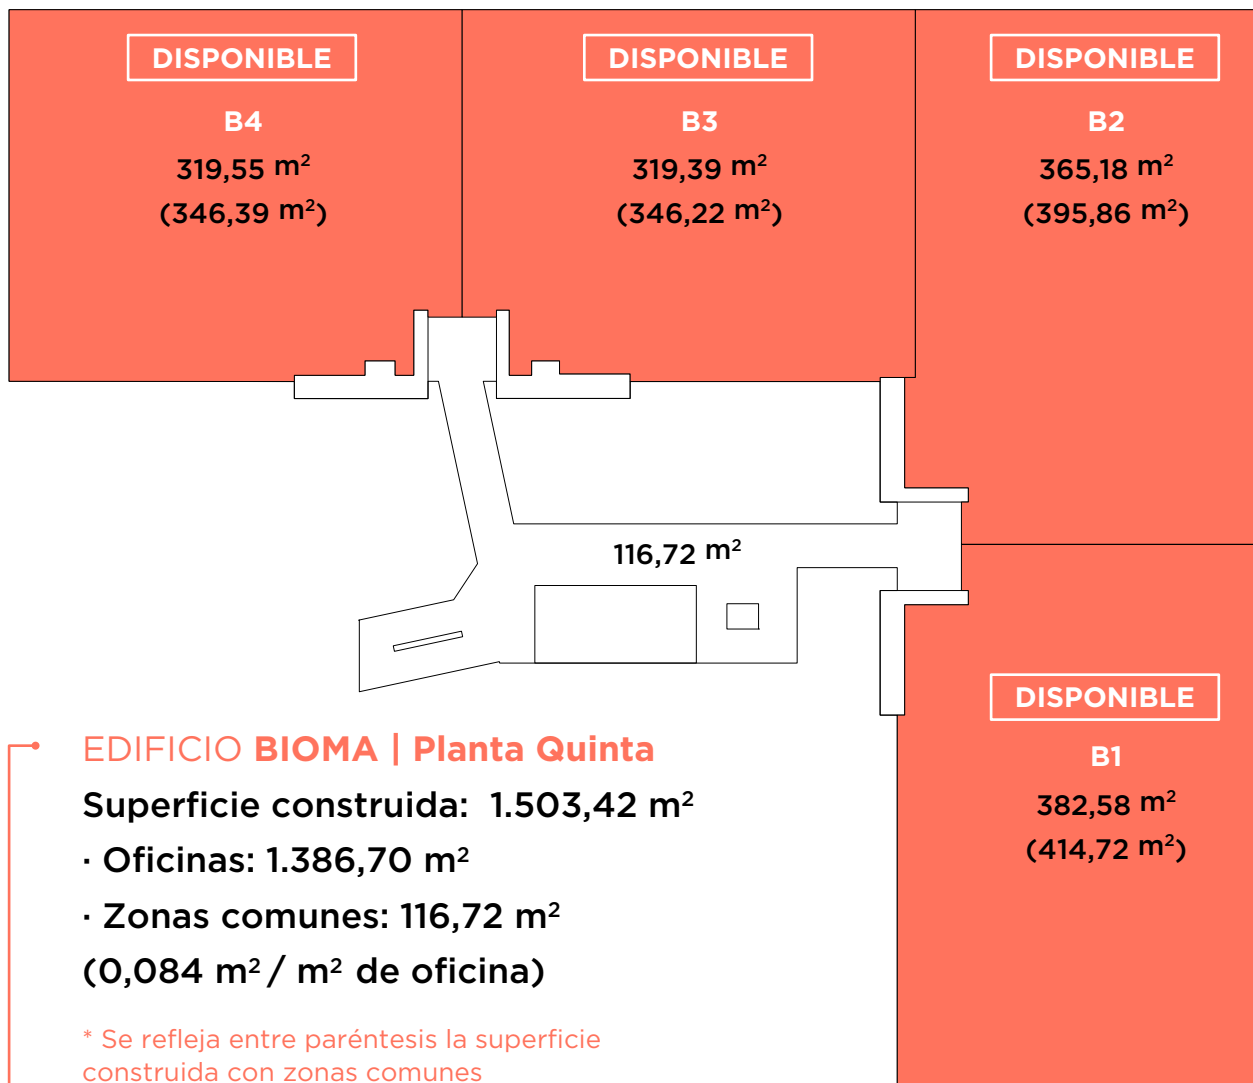

EDIFICIO ALBEDO | 1.510,31 m²

EDIFICIO BIOMA | 1.503,42 m²

EDIFICIO CICLUS | 1.511,36 m²

EDIFICIO DINAMO | 1.507,42 m²

EDIFICIO BIOMA | Planta Quinta

Superficie construida: 1.503,42 m²

- Oficinas: 1.386,70 m²
- Zonas comunes: 116,72 m²
(0,084 m² / m² de oficina)

* Se refleja entre paréntesis la superficie construida con zonas comunes