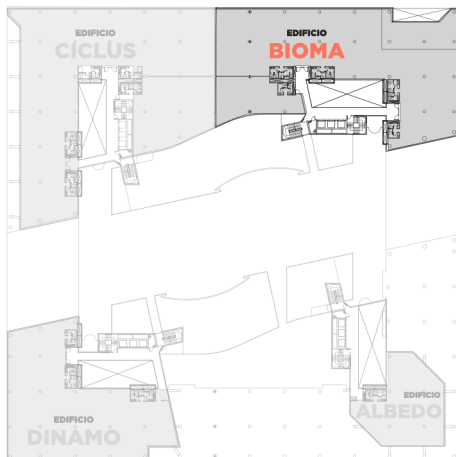

EDIFICIO ALBEDO | 440,02 m<sup>2</sup>

EDIFICIO BIOMA | 1375,99 m<sup>2</sup>

EDIFICIO CICLUS | 1558,52 m<sup>2</sup>

EDIFICIO DINAMO | 935,66 m<sup>2</sup>

### EDIFICIO BIOMA | Planta Primera

Superficie construida: 1.375,99 m<sup>2</sup>

- Oficinas: 1.242,15 m<sup>2</sup>
- Zonas comunes: 133,84 m<sup>2</sup>  
(0,108 m<sup>2</sup> / m<sup>2</sup> de oficina)