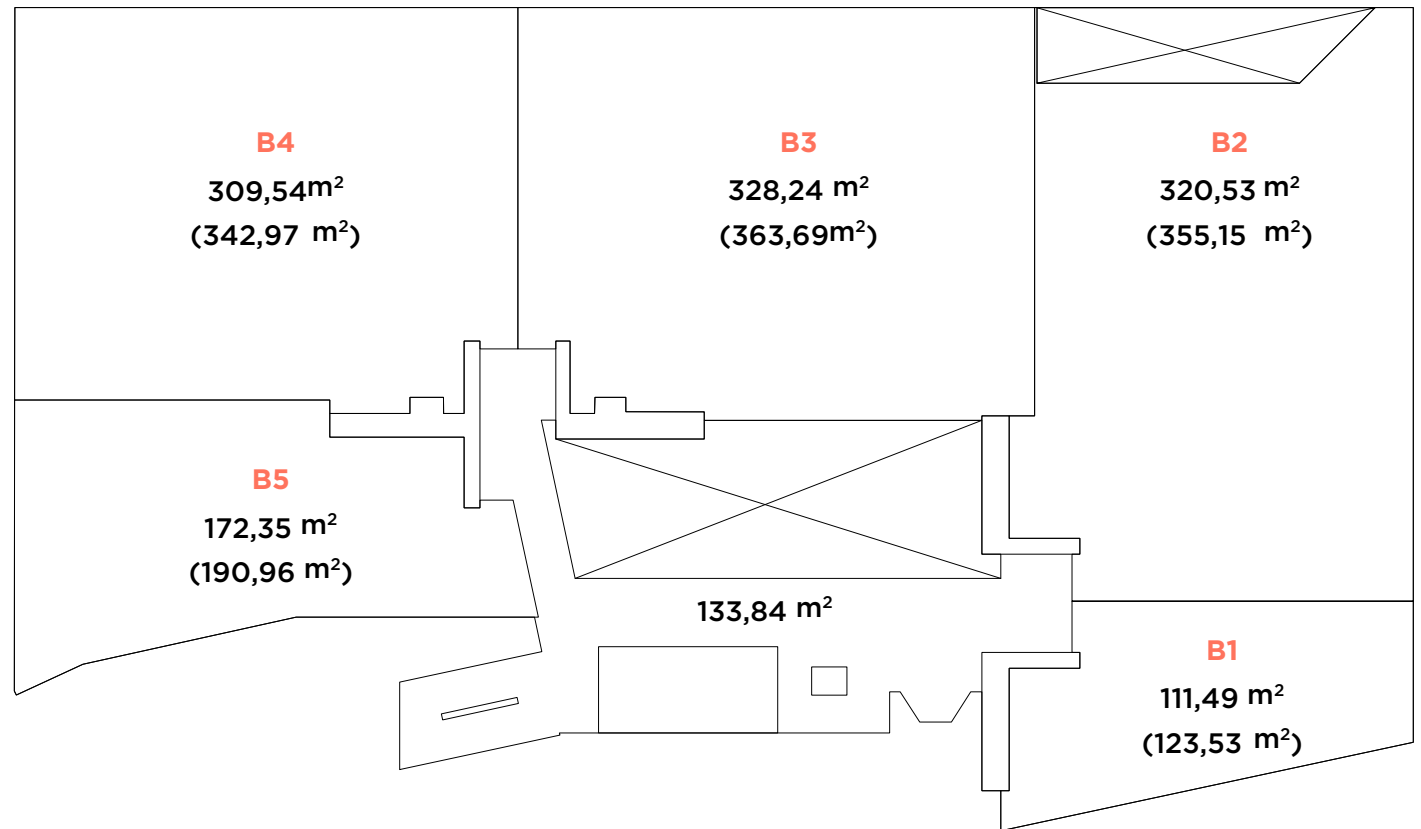

EDIFICIO ALBEDO | 440,02 m<sup>2</sup>

EDIFICIO BIOMA | 1375,99 m<sup>2</sup>

EDIFICIO CICLUS | 1558,52 m<sup>2</sup>

EDIFICIO DINAMO | 935,66 m<sup>2</sup>

### EDIFICIO BIOMA | Planta Primera

Superficie construida: 1.375,99 m<sup>2</sup>

- Oficinas: 1.242,15 m<sup>2</sup>
- Zonas comunes: 133,84 m<sup>2</sup>  
(0,108 m<sup>2</sup> / m<sup>2</sup> de oficina)

\* Se refleja entre paréntesis la superficie construida con zonas comunes