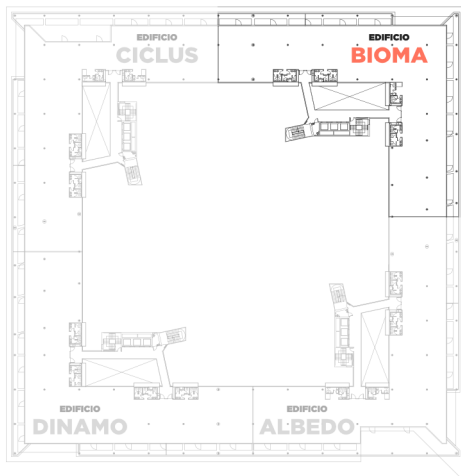

EDIFICIO ALBEDO | 1.510,31 m<sup>2</sup>

EDIFICIO BIOMA | 1.503,42 m<sup>2</sup>

EDIFICIO CICLUS | 1.511,36 m<sup>2</sup>

EDIFICIO DINAMO | 1.507,42 m<sup>2</sup>

### EDIFICIO BIOMA | Planta Séxta

Superficie construida: 1.503,42 m<sup>2</sup>

- Oficinas: 1.386,70 m<sup>2</sup>
- Zonas comunes: 116,72 m<sup>2</sup>  
(0,084 m<sup>2</sup> / m<sup>2</sup> de oficina)