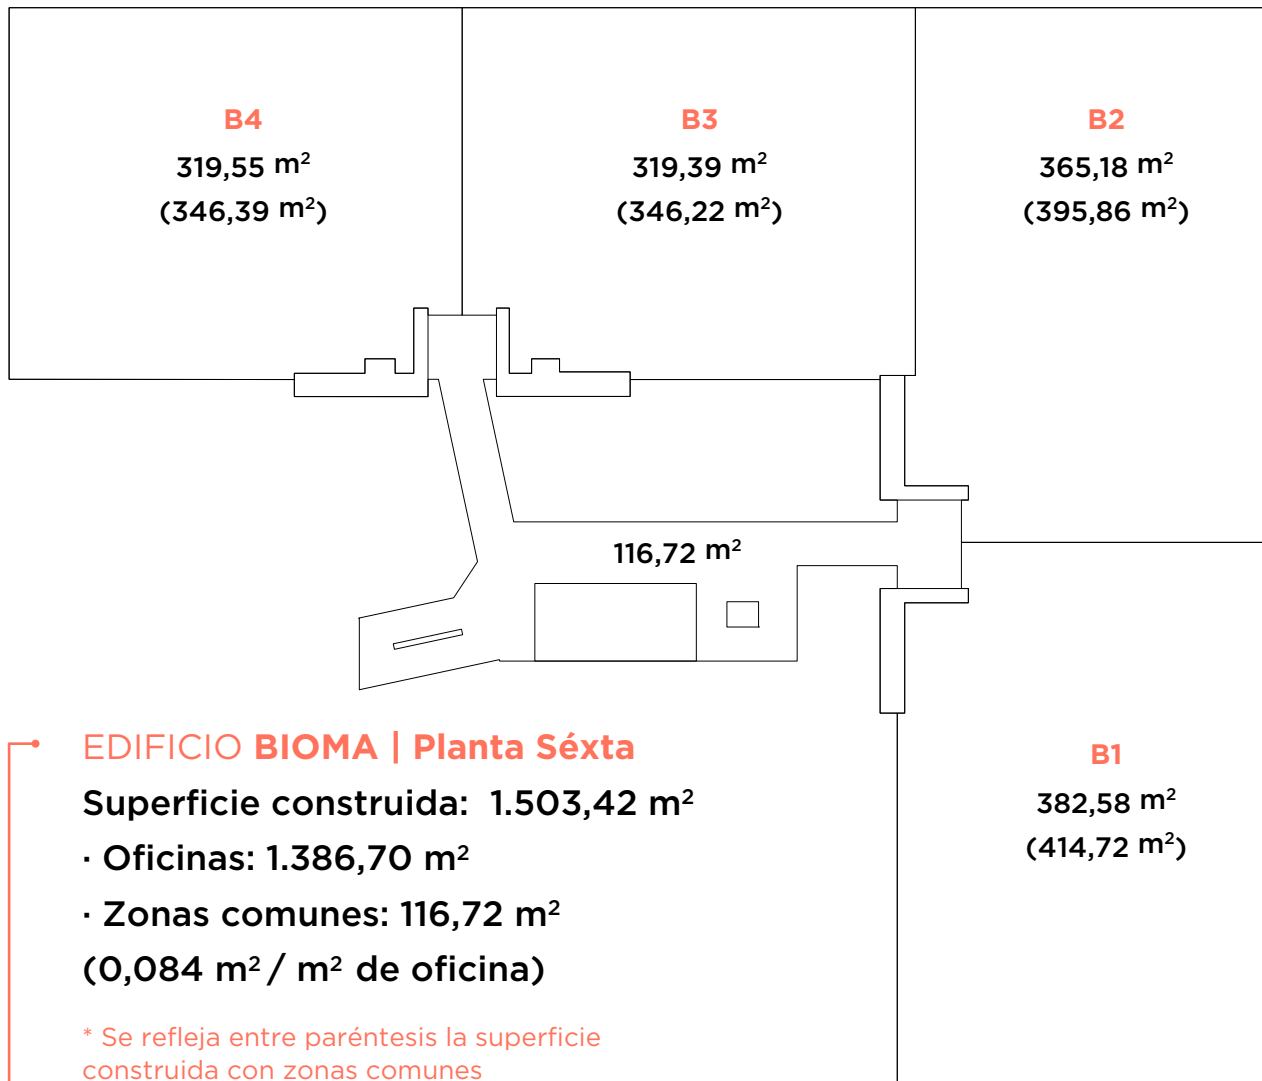

EDIFICIO ALBEDO | 1.510,31 m<sup>2</sup>

EDIFICIO BIOMA | 1.503,42 m<sup>2</sup>

EDIFICIO CICLUS | 1.511,36 m<sup>2</sup>

EDIFICIO DINAMO | 1.507,42 m<sup>2</sup>

### EDIFICIO BIOMA | Planta Séxta

Superficie construida: 1.503,42 m<sup>2</sup>

- Oficinas: 1.386,70 m<sup>2</sup>
- Zonas comunes: 116,72 m<sup>2</sup>  
(0,084 m<sup>2</sup> / m<sup>2</sup> de oficina)

\* Se refleja entre paréntesis la superficie construida con zonas comunes