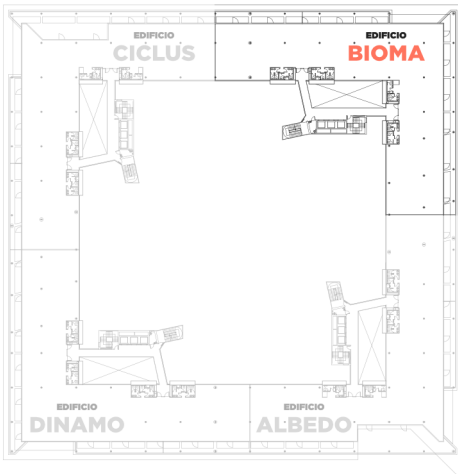

EDIFICIO ALBEDO | 1.510,31 m²

EDIFICIO BIOMA | 1.503,42 m²

EDIFICIO CICLUS | 1.511,36 m²

EDIFICIO DINAMO | 1.507,42 m²

EDIFICIO BIOMA | Planta Quinta

Superficie construida: 1.503,42 m²

- Oficinas: 1.386,70 m²
- Zonas comunes: 116,72 m²
(0,084 m² / m² de oficina)

* Se refleja entre paréntesis la superficie construida con zonas comunes