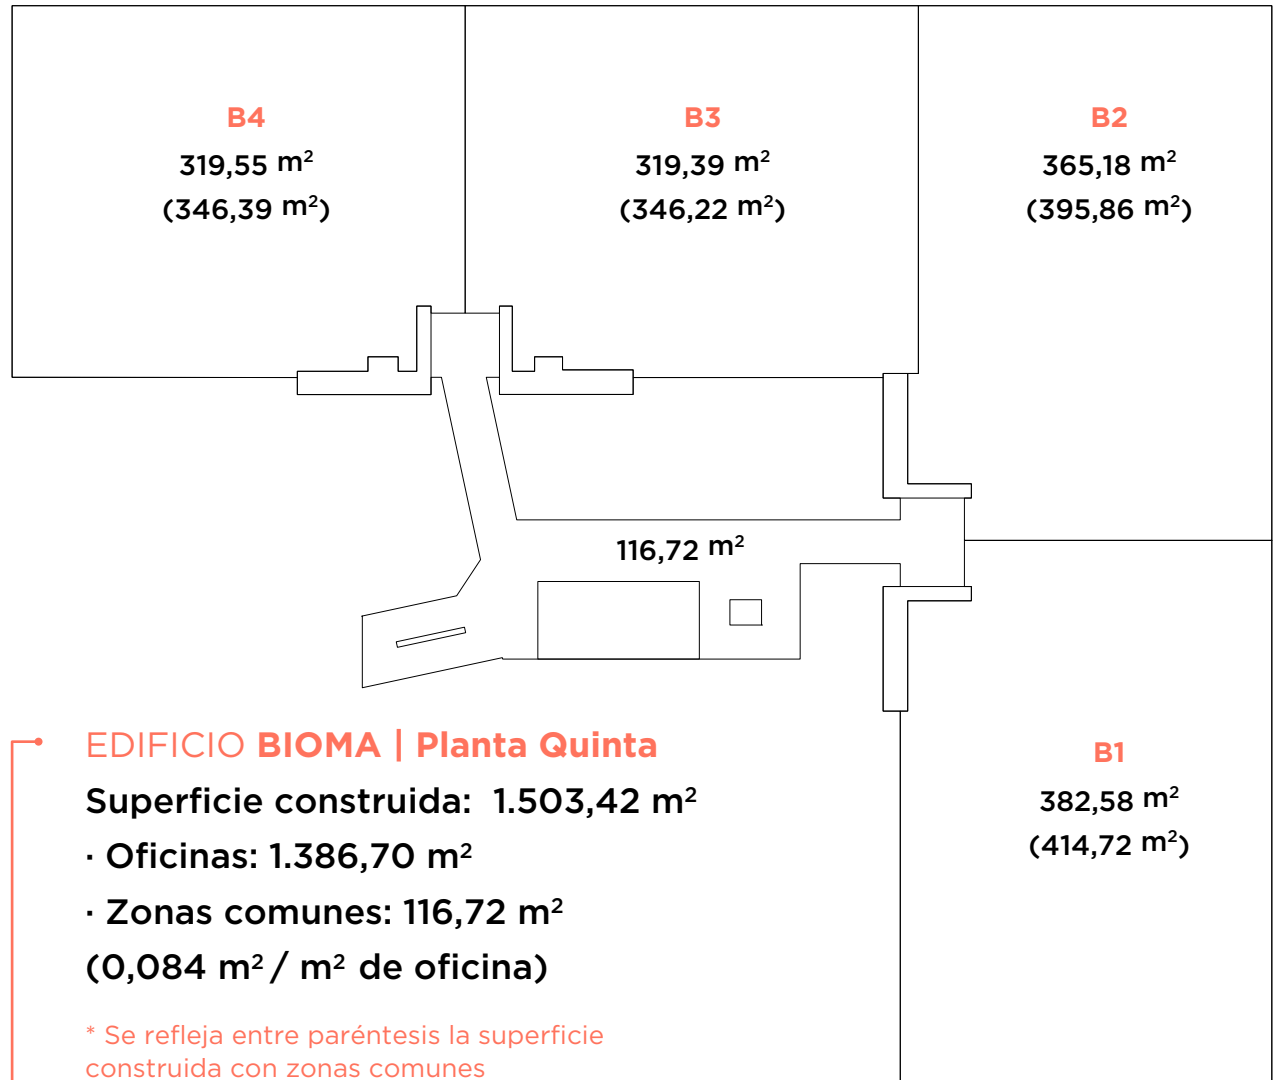

EDIFICIO ALBEDO | 1.510,31 m²

EDIFICIO BIOMA | 1.503,42 m²

EDIFICIO CICLUS | 1.511,36 m²

EDIFICIO DINAMO | 1.507,42 m²

EDIFICIO BIOMA | Planta Quinta

Superficie construida: 1.503,42 m²

- Oficinas: 1.386,70 m²
- Zonas comunes: 116,72 m²
(0,084 m² / m² de oficina)

* Se refleja entre paréntesis la superficie construida con zonas comunes