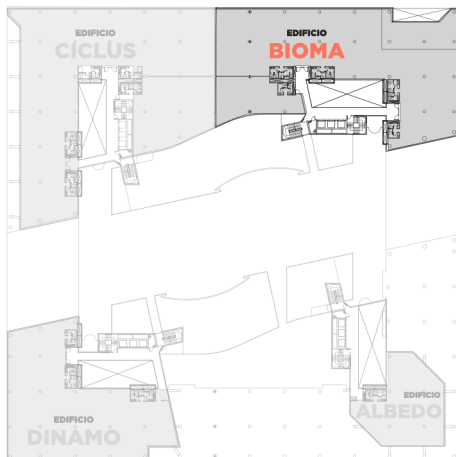

EDIFICIO ALBEDO | 440,02 m²

EDIFICIO BIOMA | 1411,79 m²

EDIFICIO CICLUS | 1558,52 m²

EDIFICIO DINAMO | 935,66 m²

EDIFICIO BIOMA | Planta Primera

Superficie construida: 1.411,79 m²

- Oficinas: 1.277,95 m²
- Zonas comunes: 133,84 m²
(0,105 m² / m² de oficina)

* Se refleja entre paréntesis la superficie construida con zonas comunes