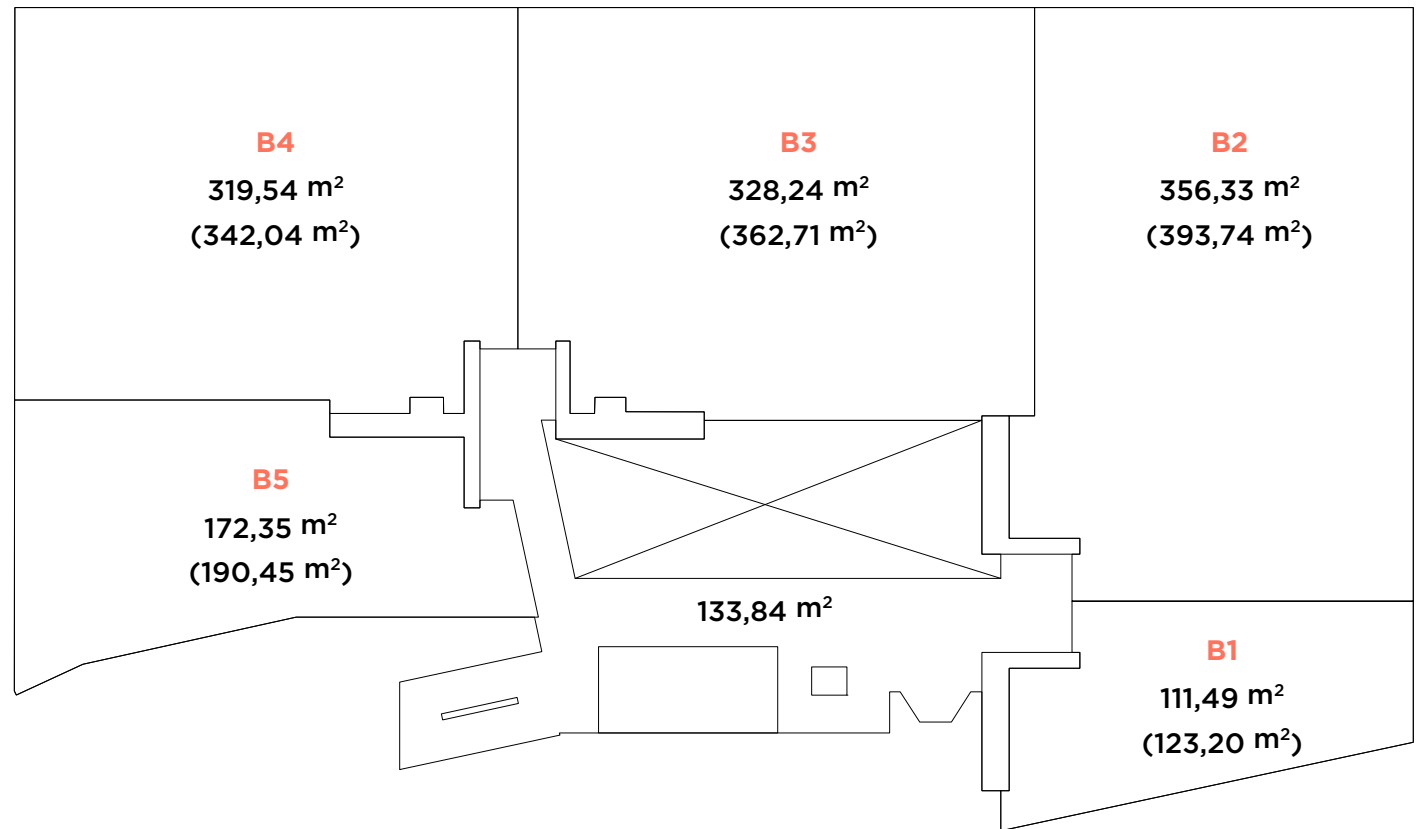

EDIFICIO ALBEDO | 440,02 m²

EDIFICIO BIOMA | 1411,79 m²

EDIFICIO CICLUS | 1558,52 m²

EDIFICIO DINAMO | 935,66 m²

EDIFICIO BIOMA | Planta Primera

Superficie construida: 1.411,79 m²

- Oficinas: 1.277,95 m²
- Zonas comunes: 133,84 m²
(0,105 m² / m² de oficina)

* Se refleja entre paréntesis la superficie construida con zonas comunes